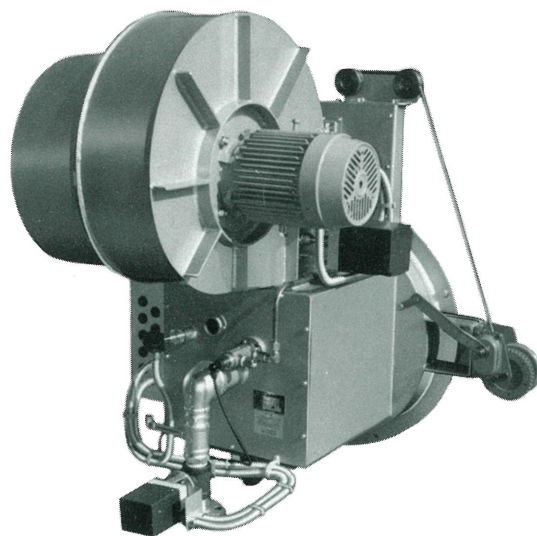

サンレー “ガスバーナ”

IGB型 (焼却炉用)

IGB型ガスバーナは、焼却炉用として開発したもので、被熱対策に万全を期し、扱い易さに配慮した都市ガス(天然ガス～中圧供給)、LPG 焚きの中容量のガスバーナです。

特 長

1. 燃焼の安定性

中・大型ガスバーナでは、我が国最大の納入実績があり、その間に蓄積された燃焼技術から生れた燃焼安定性抜群の炉用ガスバーナです。

2. 安全性

外部混合式ガスバーナで逆火の心配がなく、燃料の供給システムやシーケンスプログラムは労働省の燃焼安全基準、日本ガス協会の「工業用ガス燃焼設備の安全技術指標」などに準拠しており、多重の安全制御システムで構成したガスバーナです。

3. 耐熱構造

焚き口部にシャッターを内蔵して、燃焼停止中の輻射熱によるバーナの焼損を防止します。

4. 取扱い容易

バーナタイルを一体化し、据付け工事が簡単です。燃焼停止中の遮熱はシャッターの操作で簡単に行えます。また、バーナの焚き口構造がシンプルで、調整、整備は殆んど必要なく、保守管理も容易です。

仕 様

型番・IGB-	50	80	120	180	300	450	650
定格燃焼量 KW ($\times 10^4 \text{kcal/h}$)	582 (50)	930 (80)	1395 (120)	2093 (180)	3488 (300)	5233 (450)	7558 (650)
ターンダウン比	1 : 5			1 : 6			
制御方式	比例制御						
使用燃料	LNG ・ LPG						
ガス差圧 kPa 〔定格時〕 (mmAq)	LNG	10.0 (1000)			15.0 (1500)		20.0 (2000)
	LPG	10.0 (1000)			15.0 (1500)		20.0 (2000)
空気差圧〔定格時〕 kPa (mmAq)	1.20 (120)						
重量〔バーナタイル付き〕 (Kg)	350	400	450	500	700	700 (送風機を含まず)	800 (送風機を含まず)
その他	送風機内蔵					送風機別置	