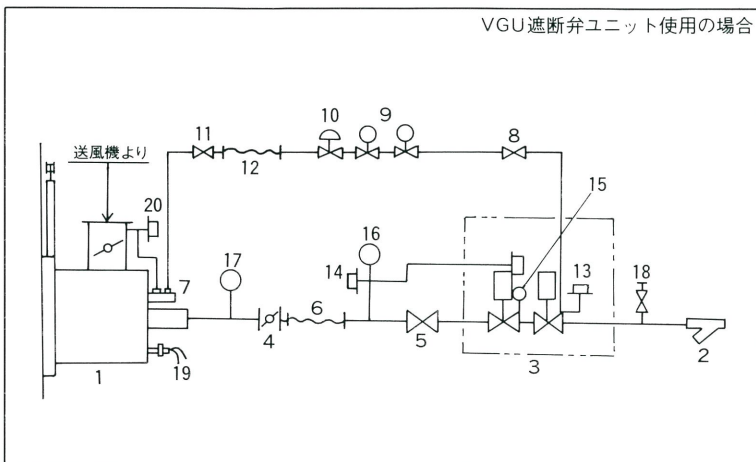

3. 耐熱構造

焚き口部にシャッターを内蔵して、燃焼停止中の輻射熱によるバーナの焼損を防止します。

4. 取扱い容易

バーナタイルを一体化し、据付け工事が簡単です。燃焼停止中の遮熱はシャッターの操作で簡単に行えます。また、バーナの焚き口構造がシンプルで、調整、整備は殆んど必要なく、保守管理も容易です。

仕 様

型番・IGB-	50	80	120	180	300	450	650
定格燃焼量 KW ($\times 10^4 \text{kcal/h}$)	582 (50)	930 (80)	1395 (120)	2093 (180)	3488 (300)	5233 (450)	7558 (650)
ターンダウン比	1 : 5			1 : 6			
制御方式	比例制御						
使用燃料	LNG ・ LPG						
ガス差圧 kPa 〔定格時〕 (mmAq)	LNG	10.0 (1000)			15.0 (1500)		20.0 (2000)
	LPG	10.0 (1000)			15.0 (1500)		20.0 (2000)
空気差圧〔定格時〕 kPa (mmAq)	1.20 (120)						
重量〔バーナタイル付き〕 (Kg)	350	400	450	500	700	700 (送風機を含まず)	800 (送風機を含まず)
その他	送風機内蔵					送風機別置	

標準寸法図

(注) 1.バーナ取付けフランジは取合いの仕様により、角型の場合があります。
2. IGB-450、650の送風機は別置となり、バーナ本体は丸型となります。

	A	B	C	E	F	G	H	I	J	K	L	M	N	O	P	X	Y	d
IGB- 50	510	470	410	224	280	489	100	100	6	125	290	436	600	300	298	32	8	15
- 80	550	510	450	237	310	540	100	100	6	125	335	505	715	300	398	40	8	15
-120	610	570	510	249	350	554	100	100	6	125	335	552	770	320	324	40	8	15
-180	716	676	616	282	420	554	100	100	6	125	335	850	1000	330	330	40	8	15
-300	880	840	780	327	545	640	100	105	6	130	366	973	1035	415	355	50	12	15
-450	880	840	780	368	670	700	100	105	6	150	410	—	—	—	—	65	12	15
-650	880	840	780	426	750	750	100	105	6	150	480	—	—	—	—	80	12	15

形状、寸法は予告なく変更することがあります。

配管系統図

1	2	3	4	5	6	7	8	9	10	11	12	13	14	15	16	17	18	19	20
メイン・バーナ	ガス・ストレーナ	遮断弁ユニット(ガバナ付)	ガス調整弁	バーナ止弁	フレキシブル・チューブ	パイロットバーナ	パイロット元弁	パイロット電磁弁	パイロット・ガバナ	パイロット止弁	フレキシブル・チューブ	ガス圧下限スイッチ	ガス圧上限スイッチ	ガス圧力計	ガス圧力計	ガス圧力計	テストコック	フレイム・アイ	風圧確認スイッチ