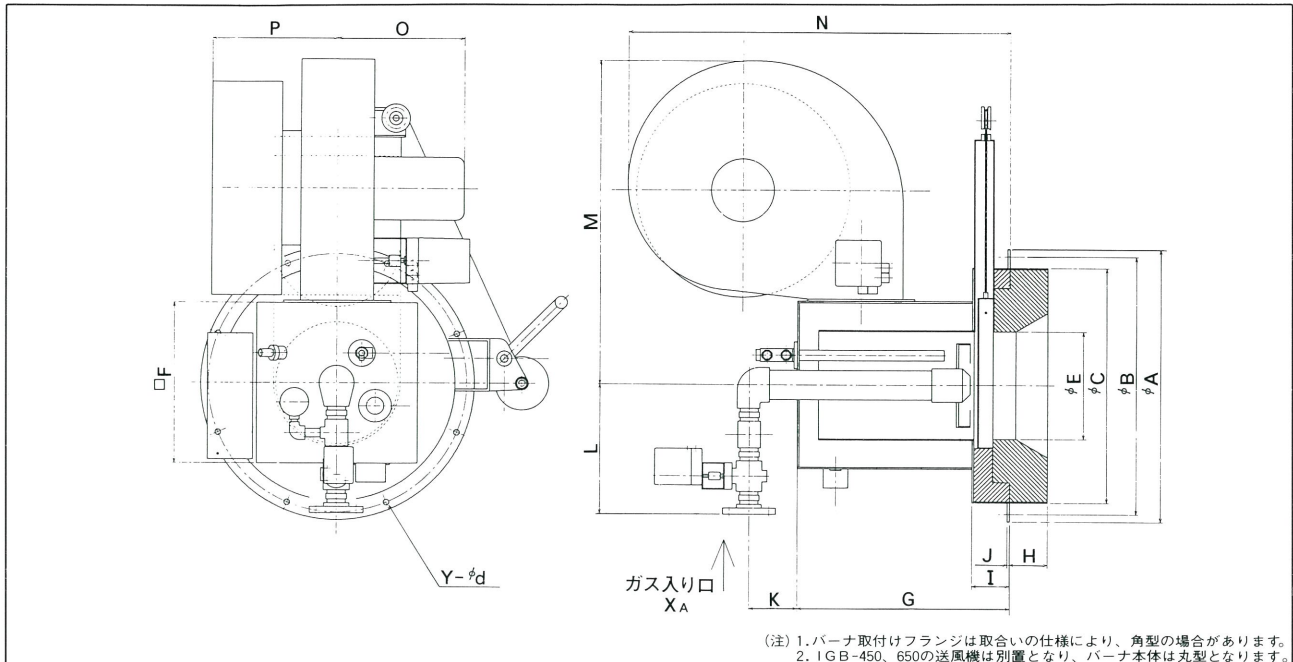

3. 耐熱構造

焚き口部にシャッターを内蔵して、燃焼停止中の輻射熱によるバーナの焼損を防止します。

4. 取扱い容易

バーナタイルを一体化し、据付け工事が簡単です。燃焼停止中の遮熱はシャッターの操作で簡単に行えます。また、バーナの焚き口構造がシンプルで、調整、整備は殆んど必要なく、保守管理も容易です。

仕 様

型番・IGB-	50	80	120	180	300	450	650
定格燃焼量 KW ($\times 10^4 \text{kcal/h}$)	582 (50)	930 (80)	1395 (120)	2093 (180)	3488 (300)	5233 (450)	7558 (650)
ターンダウン比	1 : 5			1 : 6			
制御方式	比例制御						
使用燃料	LNG ・ LPG						
ガス差圧 kPa 〔定格時〕 (mmAq)	LNG	10.0 (1000)			15.0 (1500)		20.0 (2000)
	LPG	10.0 (1000)			15.0 (1500)		20.0 (2000)
空気差圧〔定格時〕 kPa (mmAq)	1.20 (120)						
重量〔バーナタイル付き〕 (Kg)	350	400	450	500	700	700 (送風機を含まず)	800 (送風機を含まず)
その他	送風機内蔵					送風機別置	

標準寸法図

(注) 1.バーナ取付けフランジは取合いの仕様により、角型の場合があります。
2. IGB-450、650の送風機は別置となり、バーナ本体は丸型となります。

	A	B	C	E	F	G	H	I	J	K	L	M	N	O	P	X	Y	d
IGB- 50	510	470	410	224	280	489	100	100	6	125	290	436	600	300	298	32	8	15
- 80	550	510	450	237	310	540	100	100	6	125	335	505	715	300	398	40	8	15
-120	610	570	510	249	350	554	100	100	6	125	335	552	770	320	324	40	8	15
-180	716	676	616	282	420	554	100	100	6	125	335	850	1000	330	330	40	8	15
-300	880	840	780	327	545	640	100	105	6	130	366	973	1035	415	355	50	12	15
-450	880	840	780	368	670	700	100	105	6	150	410	—	—	—	—	65	12	15
-650	880	840	780	426	750	750	100	105	6	150	480	—	—	—	—	80	12	15